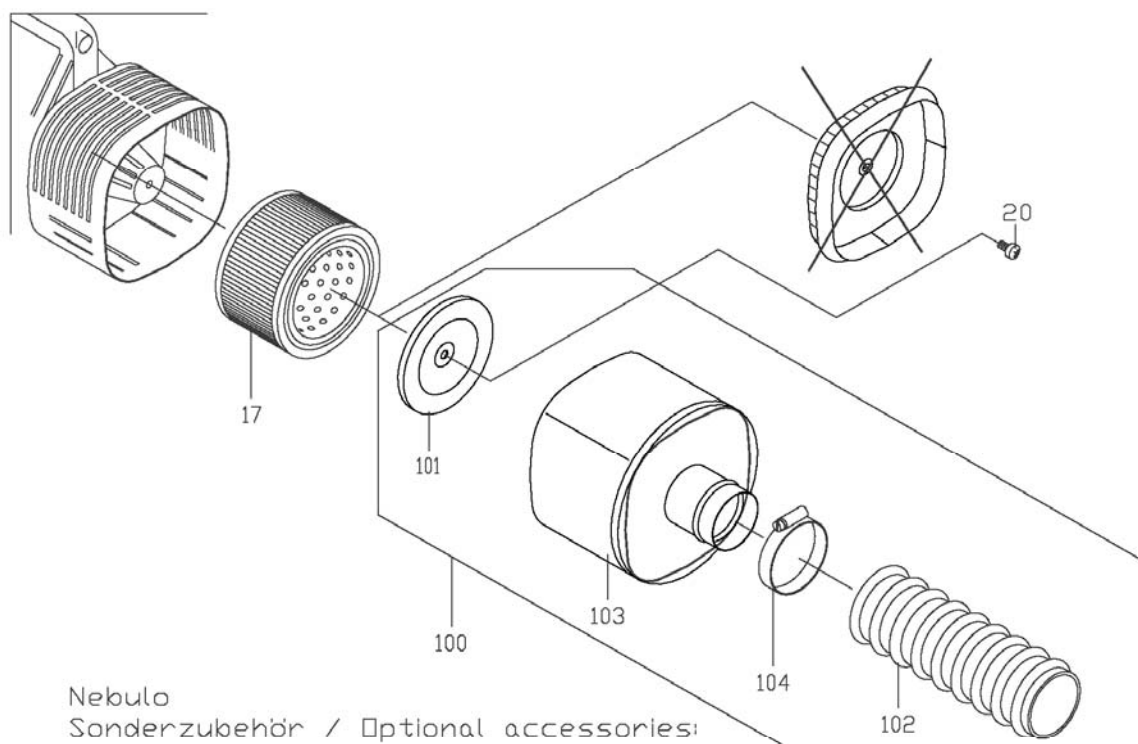

Ersatzteilliste für IGEBA – tragbares Kaltnebelgerät “NEBULO“

Spare parts list for IGEBA – portable cold fogger “NEBULO“

Bei Ersatzteilbestellungen bitte **Pos. Nr., Teilebezeichnung, Teile Nr., und Geräte Nr.** angeben !

In case of order please give **Pos.No., part name, part number and serial number !**

Pos.Nr. Pos N°	Teile-Nr./ Part-Nr.	Bezeichnung / Part name	N°
100	76-20 000.00	Teilesatz für getrennte Frischluftzuleitung kpl. (Pos.101-104) Kit for fresh air supply, cpl. (Pos.101-104)	1
101	76-20 000.01	Deckel für Luftfilter / Air filter cover	1
102	76-20 000.02	Luftschlauch / Air tube ø 50 x 2 m	
103	76-20 100.00	Übergangsstück kpl. / Adapter	1
104	96-06 000.01	Schlauchschelle / Hose clamp, ø 50