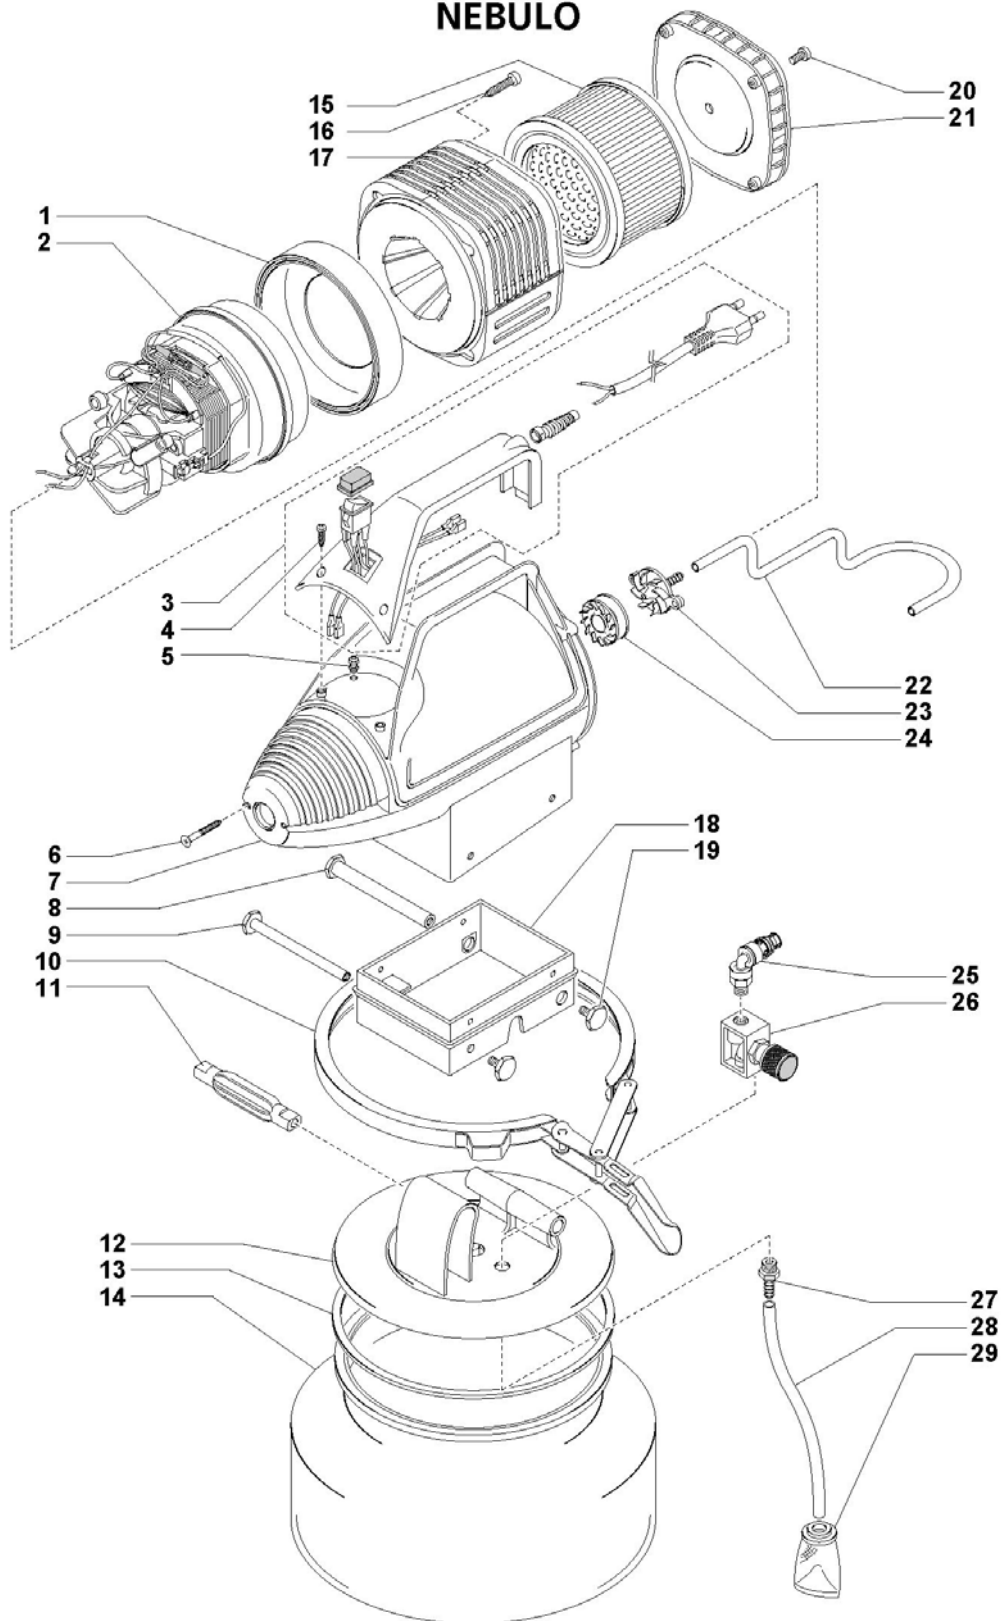

NEBULO

01/03/2003 UK